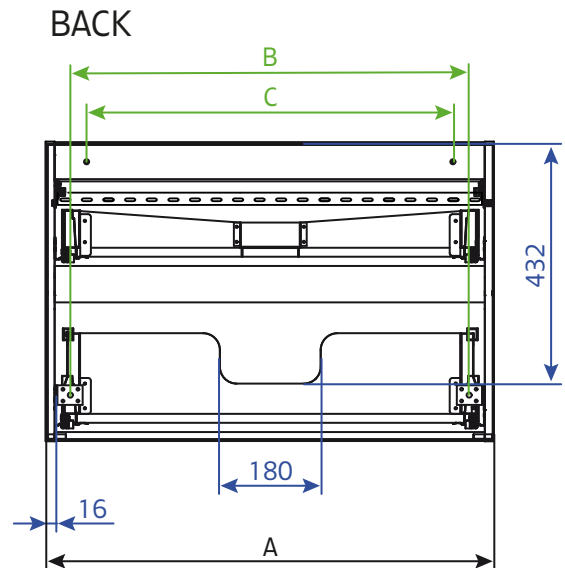

Hafa[®]

SUN 600, 800, 900, 1000 COMPACT 600, 800

Art.no: 1390100, 1390101, 1390103, 1390104, 1390105, 1390106, 1390108, 1390109, 1390110, 1390111, 1390113, 1390114, 1390115, 1390116, 1390118, 1390119, 1390220, 1390221, 1390222, 1390223, 1390229, 1390230, 1390231, 1390232

	600	800	900	1000	STANDARD	COMPACT
A	600	800	900	1000	E	455
B	512	712	812	912	F	77
C	454	654	754	854	G	344
D	482	682	782	882		294

[mm]