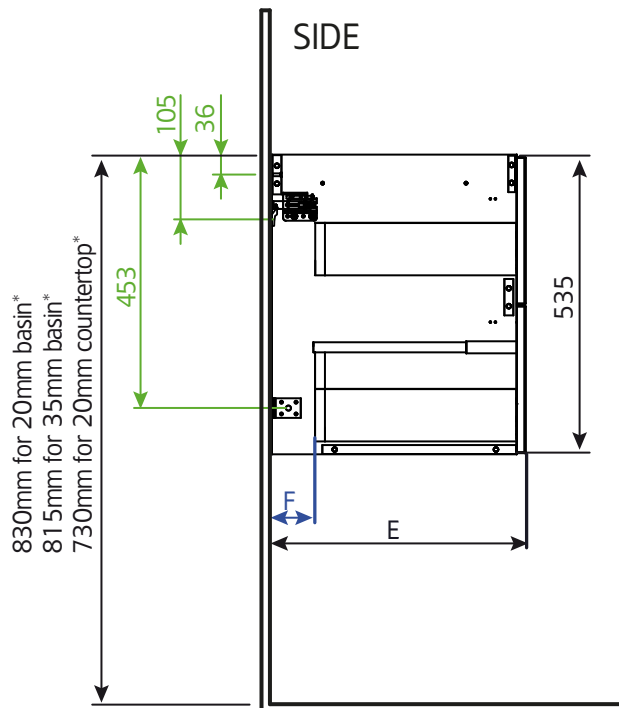

Hafa[®]

SUN 600, 800, 900, 1000 COMPACT 600, 800

Art.no: 1390100, 1390101, 1390103, 1390104, 1390105, 1390106, 1390108, 1390109, 1390110, 1390111, 1390113, 1390114, 1390115, 1390116, 1390118, 1390119, 1390220, 1390221, 1390222, 1390223, 1390229, 1390230, 1390231, 1390232

	600	800	900	1000	STANDARD	COMPACT
A	600	800	900	1000	E	455
B	512	712	812	912	F	77
C	454	654	754	854	G	344
D	482	682	782	882		294

[mm]